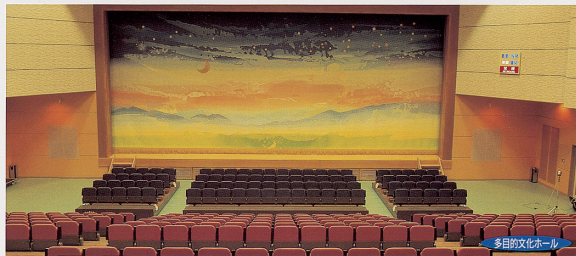

もよおしもの・体力づくりコーナー

多目的文化ホール

控室

可動席収納時

1階ホワイエ

- ホールとして、コンサート、演劇、講演会等に使えます。
- 移動座席500です。
- 2階に母子室がありますので、小さな子ども連れのお母さん方も安心して利用できます。
- 移動席を取崩すと、軽スポーツをすることができます。
- ホワイエは、絵画、写真、書等の展示に使えます。

ふれあい公園

ふれあい広場

各種のイベント開催や気楽にボール遊びをしたりおもしろいかけまわったりできるみんなの広場です。

ウォール

1人で来ても、壁打ちやキャッチボールの練習ができます。

ニュースポーツコーナー

ベタクやゲートボール、その他のろんな軽スポーツができます。

テニスコート

照明がつき、夜間でも利用できます。

ふれあい広場

ニュースポーツコーナー

テニスコート

- 誰でもかたまり、ふれあい、憩う公園ですから、特定の団体が占有して使用できません。
- テニスコートは、全天候型2面、夜間照明つきです。利用される方は受け付けて使用申し込みをしてくだい。使用料、照明料がります。
- テニスボール、ラケットは、使用者で用意してください。
- ニュースポーツコーナーは自由に使えます。用具が必要な場合は、受け付けに相談してください。用具の使用料がある場合もあります。