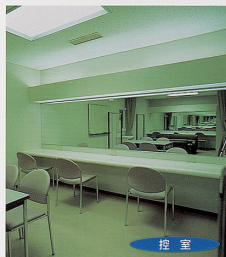

もよおしもの・体力づくりコーナー

多目的文化ホール

控室

可動席収納時

1階ホワイエ

- ホールとして、コンサート、演劇、講演会等に使えます。
- 移動座席500です。
- 2階に母子室がありますので、小さな子ども連れのお母さん方も安心して利用できます。
- 移動席を取崩すと、軽スポーツをすることができます。
- ホワイエは、絵画、写真、書等の展示に使えます。

ふれあい公園

ふれあい広場